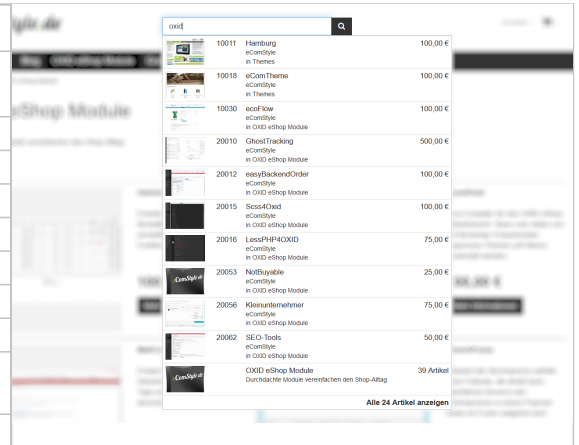

SuchVorschlag	
Passende Artikel, Kategorien oder CMS-Seiten werden schon während der Sucheingabe unter dem Suchfeld angezeigt	
Preis:	50,00 €
Art. Nr.:	20084
Kategorie:	Usability
OXID Versionen:	6.0 - 6.3
OXID Themes:	Wave, Flow, ecoFlow
Verschlüsselung:	keine
Sprachen:	Deutsch, Englisch
Hersteller:	eComStyle 
Lieferstatus:	Direkter Download möglich.

Intuitive Bedienung:

Die Suchvorschläge starten automatisch, sobald im Suchfeld des Shops eine bestimmte Anzahl an Zeichen eingegeben wurde (Anzahl gem. Moduleinstellungen).

Die Darstellung der Vorschläge erfolgt übersichtlich in Tabellenform, die Auswahl durch einen Klick an eine beliebige Stelle in der jeweiligen Tabellenreihe.

Das Vorschlagfenster wird automatisch geschlossen, wenn entweder ein Vorschlag gewählt und zu diesem weiter geleitet wurde, oder durch einen Klick an eine beliebige Stelle neben das Vorschlagfenster.

Das Vorschlagfenster kann jedoch jederzeit mit einen Klick in das Eingabefeld wieder geöffnet werden, solange der Suchbegriff nicht aus dem Eingabefeld gelöscht wurde.