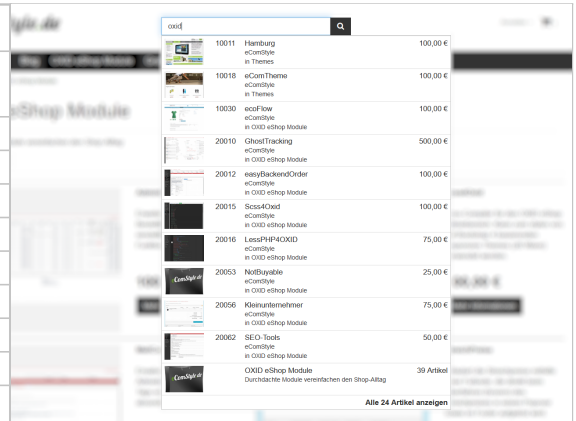

SuchVorschlag	
Passende Artikel, Kategorien oder CMS-Seiten werden schon während der Sucheingabe unter dem Suchfeld angezeigt	
Preis:	50,00 €
Art. Nr.:	20084
Kategorie:	Usability
OXID eShop 6:	6.0 - 6.2
OXID6 Themes:	Wave, Flow, ecoFlow
Verschlüsselung:	keine
Sprachen:	Deutsch, Englisch
Aktuelle Version OXID6:	1.1.2
Hersteller:	eComStyle 
Lieferstatus:	Direkter Download möglich.

Intuitive Bedienung:

Die Suchvorschläge starten automatisch, sobald im Suchfeld des Shops eine bestimmte Anzahl an Zeichen eingegeben wurde (Anzahl gem. Moduleinstellungen).

Die Darstellung der Vorschläge erfolgt übersichtlich in Tabellenform, die Auswahl durch einen Klick an eine beliebige Stelle in der jeweiligen Tabellenreihe.

Das Vorschlagfenster wird automatisch geschlossen, wenn entweder ein Vorschlag gewählt und zu diesem weiter geleitet wurde, oder durch einen Klick an eine beliebige Stelle neben das Vorschlagfenster.

Das Vorschlagfenster kann jedoch jederzeit mit einen Klick in das Eingabefeld wieder geöffnet werden, solange der Suchbegriff nicht aus dem Eingabefeld gelöscht wurde.