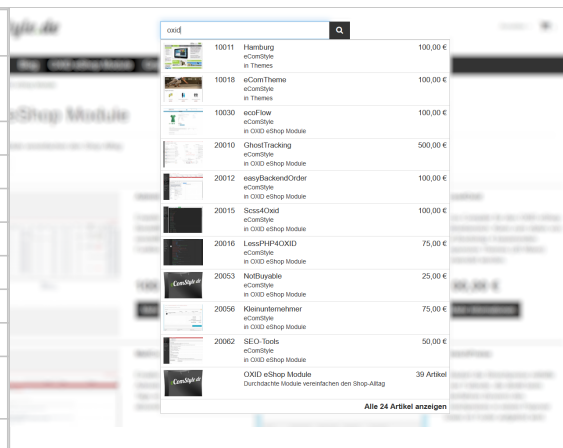

<b>SuchVorschlag</b>	
Passende Artikel, Kategorien oder CMS-Seiten werden schon während der Sucheingabe unter dem Suchfeld angezeigt	
Preis:	100,00 €
Art. Nr.:	20084
Kategorie:	Usability
OXID Versionen:	6.1 - 6.5
Shop-Themes:	Wave, Flow, ecoFlow
Verschlüsselung:	keine
Sprachen:	Deutsch, Englisch
Hersteller:	eComStyle 
Lieferstatus:	Direkter Download möglich.

#### Intuitive Bedienung:

Die Suchvorschläge starten automatisch, sobald im Suchfeld des Shops eine bestimmte Anzahl an Zeichen eingegeben wurde (Anzahl gem. Moduleinstellungen).

Die Darstellung der Vorschläge erfolgt übersichtlich in Tabellenform, die Auswahl durch einen Klick an eine beliebige Stelle in der jeweiligen Tabellenreihe.

Das Vorschlagfenster wird automatisch geschlossen, wenn entweder ein Vorschlag gewählt und zu diesem weiter geleitet wurde, oder durch einen Klick an eine beliebige Stelle neben das Vorschlagfenster.

Das Vorschlagfenster kann jedoch jederzeit mit einem Klick in das Eingabefeld wieder geöffnet werden, solange der Suchbegriff nicht aus dem Eingabefeld gelöscht wurde.